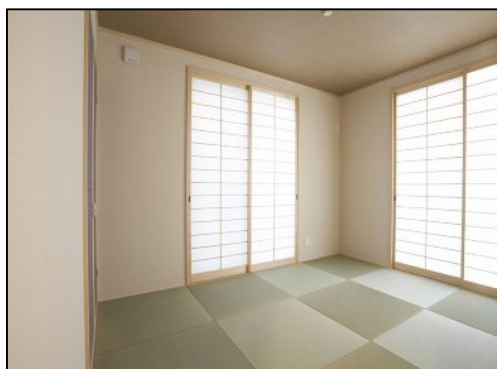

洗面

カウンター

IHシステムキッチン

LDK18帖

1階 洋室6帖

1階 和室6帖

3階 洋室7帖

キッチン